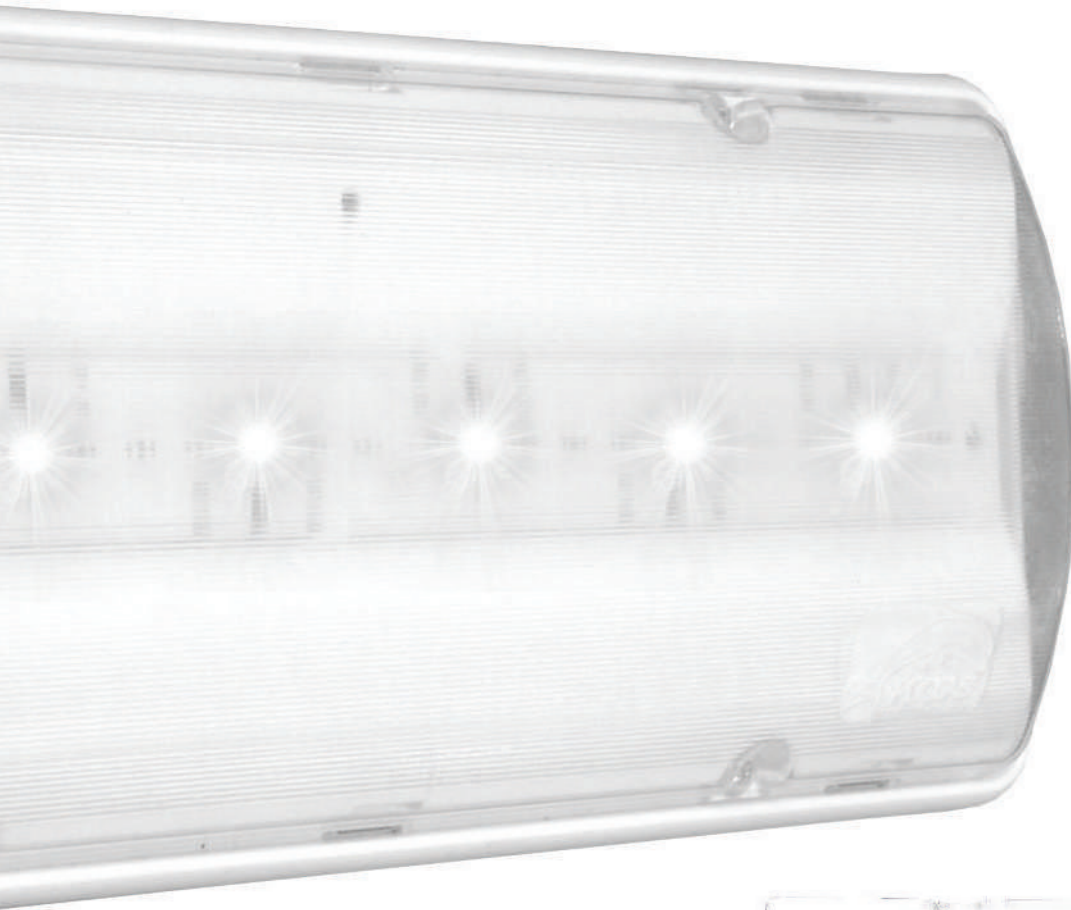

PLAFONIERA DI EMERGENZA A LED V2

V2 LED emergency lamp

RESISTENTE
AFFIDABILE
PERFORMANTE
CONVENIENTE
DURATURA

STRONG
RELIABLE
HIGH PERFORMING
INEXPENSIVE
LASTING

PROGETTARE UN IMPIANTO DI
ILLUMINAZIONE DI EMERGENZA
"EFFICACE" GARANTISCE SICUREZZA
A TE E AL TUO PROSSIMO.

DESIGNING AN "EFFECTIVE" EMERGENCY SYSTEMS GUARANTEES
SECURITY TO YOU AND YOUR NEXT

SERIE EKONOMY

KROS
ELETTRONICA

cod. 09204

SUPER EKONOMY LED

La lampada SUPER Economy LED è adatta per ogni tipo di ambiente, interno ed esterno. La vasta gamma riesce a soddisfare la maggior parte delle richieste. La sua peculiarità è la potenza molto elevata, unica nel suo genere.

Glow Wire Test: 850°C (2mm)

Tecnologia	LED	Funzione	S.E.
Grado di protezione	IP44	Funzione	S.A.
Grado di protezione	IP65	Batteria	Ni-Mh
Grado di resistenza agli urti	IK08	Materiale	Polycarbonato autoestinguento V2
Fissaggio diffusore ottico	Viti e boccole in ottone MA4	Autonomia	90min / 180min
Gamma Lumen	da 600 a 1000	Alimentazione	230V
Temperatura di funzionamento	-5°C / +50°C	Dimensioni	350x170x60mm