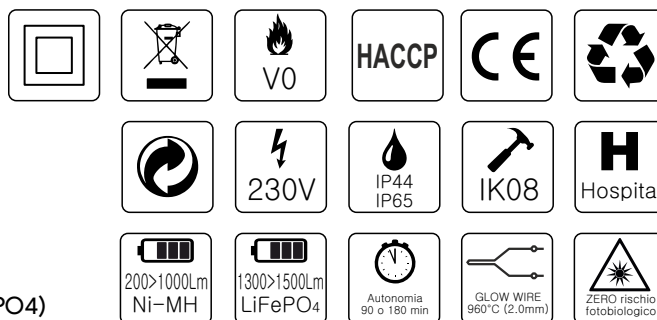

Temperatura operativa 0°C / +40°C (Ni-MH); +5°C/+40°C (LiFePO4)
0°C / +40°C (Ni-MH); +5°C/+40°C (LiFePO4)

Glow wire test 960°C (2.0mm)
Glow wire test 960°C (2.0mm)

Tipo di funzionamento S.E. o S.E./S.A.
Type of functioning NOT PERMANENT or PERMANENT

Autonomia 90 o 180 minuti
Autonomy 90 or 180 minutes

Tempo di ricarica 12 ore
Recharge time 12 hours

Montaggio a parete
Wall mounting

Batteria Ni-MH o LiFePO4 ricaricabile, garantita 24 mesi
Rechargeable Ni-MH or LiFePO4 battery, 24 months warranty

Ricarica della batteria a corrente costante
Battery recharging at constant rated current

Protezione della batteria a scarica completa
Battery protection at full discharging

LED verde spia presenza rete
Green LED power ON

Fonte luminosa LED Alta efficienza
High efficiency LED Light source

Gamma flusso luminoso nominale da 200 a 1500 Lumen
Luminous ux range from 200 to 1500 Lumen

Resa cromatica (CRI) 80
80 colour rendering index

Temperatura colore 5000K
Colour rendering index 75-90

Zero rischio fotobiologico secondo EN62471
Photobiological no-risk according to EN62471

Garanzia sulla fonte luminosa LED di 10 anni
10 years warranty on LED light source

Conforme alle normative vigenti:
Complies with current Standards:

- EN 61547 • EN 1838 • EN 60598-2-22 • EN 62471 • EN 55015, Classe B
- EN 60598-1 • EN 61347-2-7 • EN 62034 (Autotesting Version)