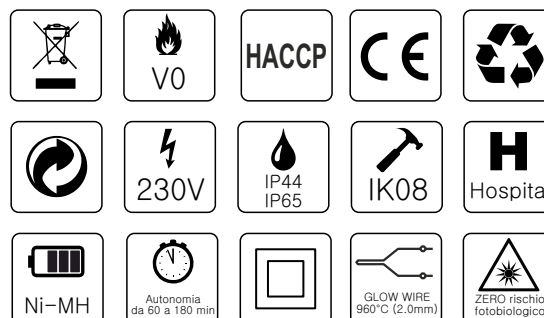

*High efficiency LED Light source*

**Gamma flusso luminoso nominale da 150 a 1200 Lumen**

*Luminous ux range from 150 to 1200 Lumen*

**Resa cromatica (CRI) 80**

*80 colour rendering index*

**Temperatura colore 5000K**

*5000K colour temperature*

**Zero rischio fotobiologico secondo EN62471**

*Photobiological no-risk according to EN62471*

**Garanzia sulla fonte luminosa LED di 10 anni**

*10 years warranty on LED light source*

**Conforme alle normative vigenti:**

*Complies with current Standards:*

- EN 61547 • EN 1838 • EN 60598-2-22 • EN 62471 • EN 55015, Classe B
- EN 60598-1 • EN 61347-2-7 • EN 62034 (Autotesting Version)