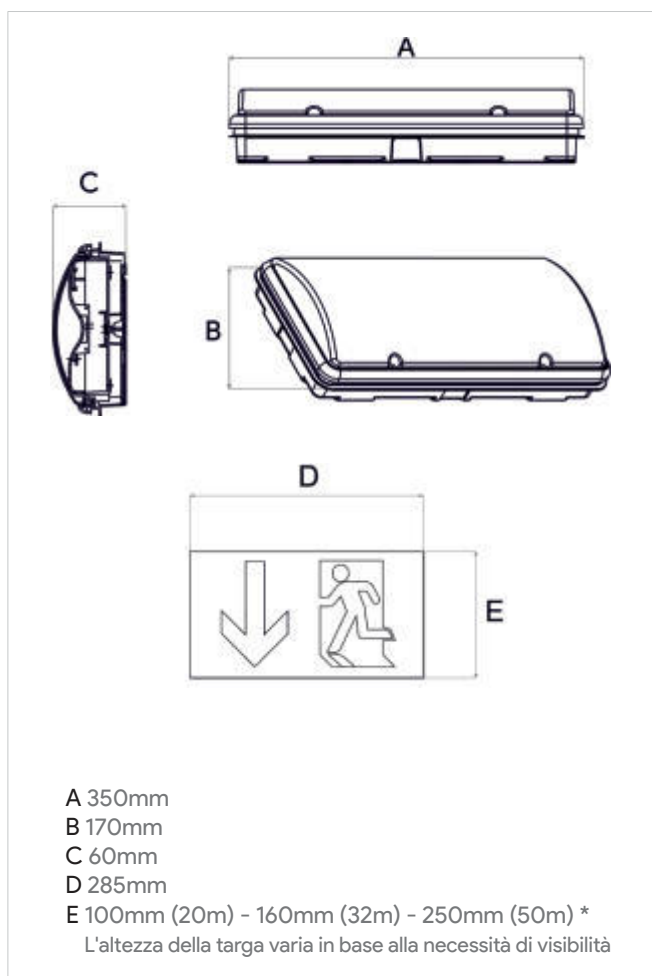

- EN 61547 • EN 1838 • EN 60598-2-22 • EN 62471 • EN 55015, Classe B
- EN 60598-1 • EN 61347-2-7 • EN 62034 (Autotesting Version)

A 350mm

B 170mm

C 60mm

D 285mm

E 100mm (20m) - 160mm (32m) - 250mm (50m) *

L'altezza della targa varia in base alla necessità di visibilità