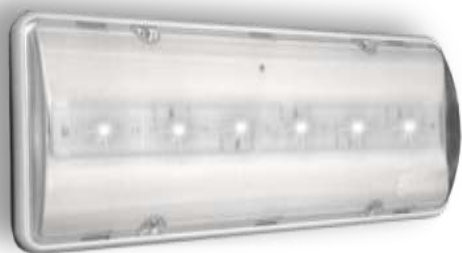

REPLAY LED H.F.

Codice: 07930

Articolo: REH1200NC20SA44

Descrizione: Plafoniera d'emergenza Alto Flusso

S.A. IP 44

SPECIFICHE TECNICHE

TECHNICAL SPECIFICATIONS

Fabbricazione elettronica LED	Italiana KROS
Manufacturing LED electronics	Italian by KROS
Alimentazione	230Vca-50Hz
Input power	
Assorbimento	3W
Power consumption	
Grado di protezione	IP 44
Protection degree	
Corpo	Policarbonato autoestinguente V0 conforme alle normative vigenti
Body	Self-extinguishing (V0) plastic material
Ottica	Policarbonato prismaticizzato autoestinguente V0
Reflector	Self-extinguishing (V0) prismaticized polycarbonate
Fonte luminosa	LED Micro 150 Lumen/1W
Light source	
Flusso luminoso nominale	1200 Lumen
Luminous flux	
Temperatura operativa	- 5°C+ 50°C
Operating temperature	
Resa cromatica (CRI)	75-90
Colour Rendering Index	
Tipo di funzionamento	S.A./S.E.
Type of functioning	Permanent/Not permanent
Garanzia sulla Fonte Luminosa a LED	10 ANNI
Light source Warranty	10 years
Diagramma polare	Polar diagram
	

Gradi di resistenza agli urti	IK 08
Shock resistance	
Dimensioni	350x170x60mm
Dimensions	
Autonomia	2 h
Autonomy	
Tempo di ricarica	30 h
Recharge time	
Montaggio*	A parete
Mounting*	Wall
*ad incasso tramite art.WALL-BOX-V0 (cod.07742)	
*Recessed wall mounting by item WALL-BOX-V0 (cod.07742)	
Batteria	Ni-Cd Ricaricabile
Battery	Rechargeable Ni-Cd
Ricarica della batteria a corrente costante	
Battery recharging at constant rated current	
Protezione della batteria a scarica completa	
Battery protection at full discharging	
LED Verde spia presenza rete	
GREEN LED power ON	
Inibizione emergenza tramite morsetto	ammessa
Inhibit mode	allowed
Lux a terra h 2,5 m	59 Lux
On-the ground Lux	
