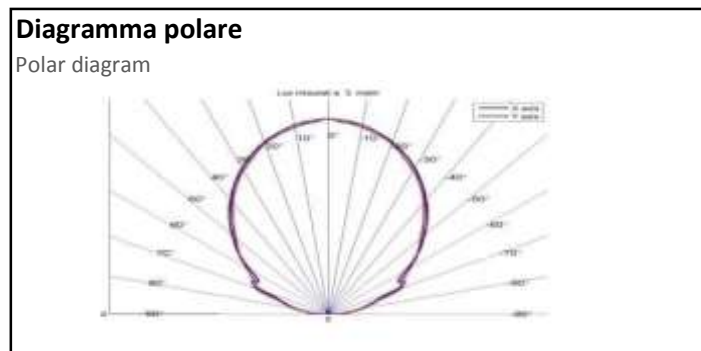

Codice: 19197

Articolo: FTF20NC30SA65

Descrizione: Plafoniera d'emergenza S.A. IP65
Serie **FAST FLAG**

SPECIFICHE TECNICHE

TECHNICAL SPECIFICATIONS

Fabbricazione elettronica LED Manufacturing LED electronics	Italiana Italian
Alimentazione Input power	230Vca-50Hz
Assorbimento Power consumption	2W
Grado di protezione Protection degree	IP65
Corpo Body	ABS-policarbonato autoestinguente V2 conforme alle normative vigenti Self-extinguishing (V2) ABS plastic material
Ottica Reflector	Policarbonato prismaticizzato autoestinguente V2 Self-extinguishing (V2) prismaticized polycarbonate
Fonte luminosa Light source	LED Micro 150 Lumen/1W
Visibilità Segnaletica Visibility signage	20 mt
Temperatura operativa Operating temperature	-5°C+50°C
Resa cromatica (CRI) Colour Rendering Index	75-90
Tipo di funzionamento Type of functioning	S.A. Permanent

Dimensioni Targa Plate Dimensions	240x150x5 mm
Dimensioni Lampada Lamp Dimensions	240x90x77mm
Autonomia Autonomy	3 h
Tempo di ricarica Charging time	12 h
Montaggio* Mounting*	A soffitto Ceiling
Targa Plate	Plexiglass Colato Cast Plexiglass
Supporto Targa Plate support	Acciaio Inox Stainless Steel
Batteria Battery	Ni-Cd Ricaricabile Rechargeable Ni-Cd
Ricarica della batteria a corrente costante Battery recharging at constant rated current	
Protezione della batteria a scarica completa Battery protection at full discharging	
LED Verde spia presenza rete	
GREEN LED power ON	