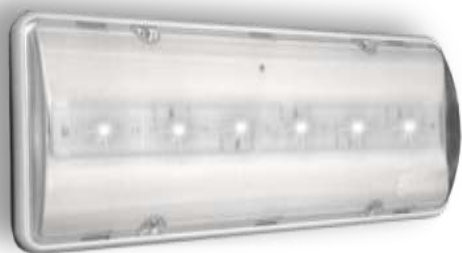

REPLAY LED H.F.

Codice: 07957

Articolo: REH300NC30SA65

Descrizione: Plafoniera d'emergenza Alto Flusso
S.A. IP 65

SPECIFICHE TECNICHE

TECHNICAL SPECIFICATIONS

Fabbricazione elettronica LED Manufacturing LED electronics	Italiana KROS Italian by KROS
Alimentazione Input power	230Vca-50Hz
Assorbimento Power consumption	3W
Grado di protezione Protection degree	IP 65
Corpo Body	Policarbonato autoestinguente V0 conforme alle normative vigenti Self-extinguishing (V0) plastic material
Ottica Reflector	Policarbonato prismaticizzato autoestinguente V0 Self-extinguishing (V0) prismaticized polycarbonate
Fonte luminosa Light source	LED Micro 150 Lumen/1W
Flusso luminoso nominale Luminous flux	300 Lumen
Temperatura operativa Operating temperature	- 5°C+ 50°C
Resa cromatica (CRI) Colour Rendering Index	75-90
Tipo di funzionamento Type of functioning	S.A./S.E. Permanent/Not permanent
Garanzia sulla Fonte Luminosa a LED Light source Warranty	10 ANNI 10 years
Diagramma polare Polar diagram	

Gradi di resistenza agli urti Shock resistance	IK 08
Dimensioni Dimensions	350x170x60mm
Autonomia Autonomy	3 h
Tempo di ricarica Recharge time	8 h
Montaggio* Mounting*	A parete Wall
*ad incasso tramite art.WALL-BOX-V0 (cod.07742) *Recessed wall mounting by item WALL-BOX-V0 (cod.07742)	
Batteria Battery	Ni-Cd Ricaricabile Rechargeable Ni-Cd
Ricarica della batteria a corrente costante Battery recharging at constant rated current	
Protezione della batteria a scarica completa Battery protection at full discharging	
LED Verde spia presenza rete	
Inibizione emergenza tramite morsetto Inhibit mode	ammessa allowed
Lux a terra h 2,5 m On-the ground Lux	16 Lux
 <p>A 350mm B 170mm C 60mm</p>	