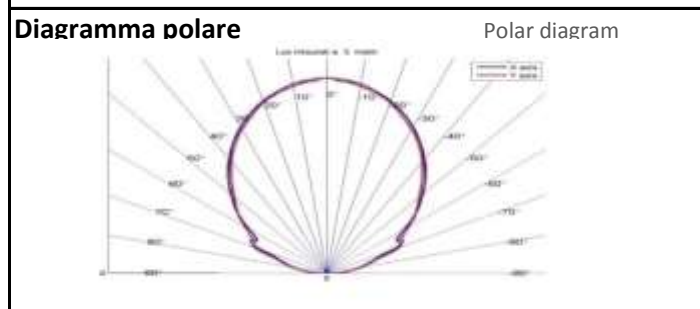

### TECHNICAL SPECIFICATIONS

<b>Fabbricazione elettronica LED</b> Manufacturing LED electronics	Italiana KROS Italian KROS
<b>Alimentazione</b> Input power	230Vca-50Hz
<b>Assorbimento</b> Power consumption	3W
<b>Grado di protezione</b> Protection degree	IP 44
<b>Corpo</b> Body	Policarbonato autoestinguente V0 conforme alle normative vigenti Self-extinguishing (V0) plastic material
<b>Ottica</b> Reflector	Policarbonato prismaticizzato autoestinguente V0 Self-extinguishing (V0) prismaticized polycarbonate
<b>Fonte luminosa</b> Light source	LED Micro 150 Lumen/1W
<b>Flusso luminoso nominale</b> Luminous flux	150 Lumen
<b>Temperatura operativa</b> Operating temperature	- 5°C+ 50°C
<b>Resa cromatica (CRI)</b> Colour Rendering Index	75-90
<b>Tipo di funzionamento</b> Type of functioning	S.E. Not permanent
<b>Garanzia sulla Fonte Luminosa a LED</b> Light source Warranty	<b>10 ANNI</b> 10 years