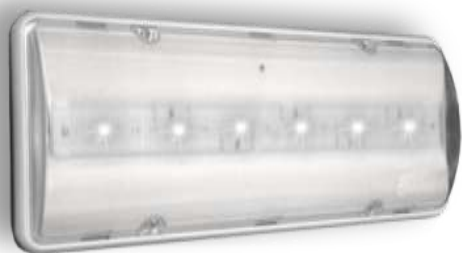

REPLAY LED H.F.

Codice: 07961

Articolo: REH800NC30SA65

Descrizione: Plafoniera d'emergenza Alto Flusso
S.A. IP 65

SPECIFICHE TECNICHE

TECHNICAL SPECIFICATIONS

Fabbricazione elettronica LED Manufacturing LED electronics	Italiana KROS Italian by KROS
Alimentazione Input power	230Vca-50Hz
Assorbimento Power consumption	3W
Grado di protezione Protection degree	IP 65
Corpo Body	Policarbonato autoestinguente V0 conforme alle normative vigenti Self-extinguishing (V0) plastic material
Ottica Reflector	Policarbonato prismaticizzato autoestinguente V0 Self-extinguishing (V0) prismaticized polycarbonate
Fonte luminosa Light source	LED Micro 150 Lumen/1W
Flusso luminoso nominale Luminous flux	800 Lumen
Temperatura operativa Operating temperature	- 5°C+ 50°C
Resa cromatica (CRI) Colour Rendering Index	75-90
Tipo di funzionamento Type of functioning	S.A./S.E. Permanent/Not permanent
Garanzia sulla Fonte Luminosa a LED Light source Warranty	10 ANNI 10 years
Diagramma polare Polar diagram	

Gradi di resistenza agli urti Shock resistance	IK 08
Dimensioni Dimensions	350x170x60mm
Autonomia Autonomy	3 h
Tempo di ricarica Recharge time	24 h
Montaggio* Mounting*	A parete Wall
*ad incasso tramite art.WALL-BOX-V0 (cod.07742) *Recessed wall mounting by item WALL-BOX-V0 (cod.07742)	
Batteria Battery	Ni-Cd Ricaricabile Rechargeable Ni-Cd
Ricarica della batteria a corrente costante Battery recharging at constant rated current	
Protezione della batteria a scarica completa Battery protection at full discharging	
LED Verde spia presenza rete	
Inibizione emergenza tramite morsetto Inhibit mode	ammessa allowed
Lux a terra h 2,5 m On-the ground Lux	39 Lux
 <p>A 350mm B 170mm C 60mm</p>	