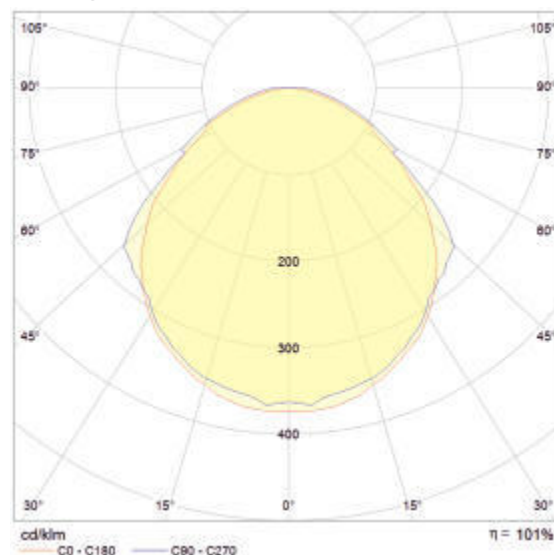

Dimensioni

Dimension

Diagramma polare

Polar diagram

REPLAY MOUNTAIN - STANDARD S.E. IP65

CODICE	ARTICOLO	LUMEN S.E.		AUTONOMIA	BATTERIA	TEMPO DI RICARICA	MODO
16501	MNR300NM15SE65	300		90 min	Ni-Mh	12 h	S.E.
16502	MNR300NM30SE65	300		180 min	Ni-Mh	12 h	S.E.
16503	MNR600NM15SE65	600		90 min	Ni-Mh	12 h	S.E.
16504	MNR600NM30SE65	600		180 min	Ni-Mh	12 h	S.E.
16505	MNR1000NM15SE65	1000		90 min	Ni-Mh	12 h	S.E.
16506	MNR1000NM20SE65	1000		120 min	Ni-Mh	12 h	S.E.
61640	MNR1200NM15SE65	1200		90 min	Ni-Mh	12 h	S.E.
61641	MNR1200NM20SE65	1200		120 min	Ni-Mh	12 h	S.E.