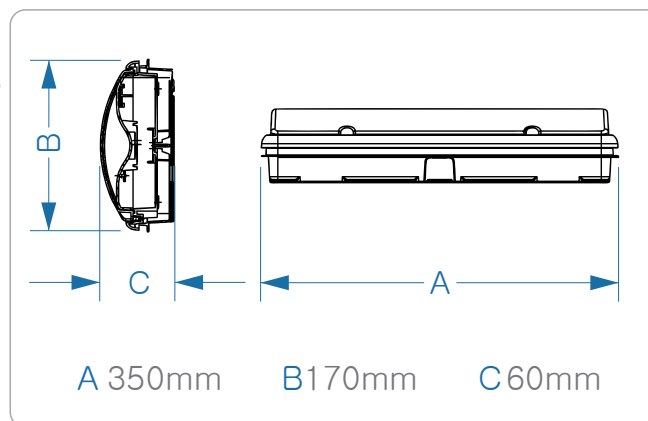

Dimensioni

Dimension

Diagramma polare

Polar diagram

REPLAY MOUNTAIN - STANDARD S.E. IP65

CODICE	ARTICOLO	LUMEN S.E.		AUTONOMIA	BATTERIA	TEMPO DI RICARICA	MODO
16501	MNR300NM15SE65	300		90 min	Ni-Mh	12 h	S.E.
16502	MNR300NM30SE65	300		180 min	Ni-Mh	12 h	S.E.
16503	MNR600NM15SE65	600		90 min	Ni-Mh	12 h	S.E.
16504	MNR600NM30SE65	600		180 min	Ni-Mh	12 h	S.E.
16505	MNR1000NM15SE65	1000		90 min	Ni-Mh	12 h	S.E.
16506	MNR1000NM20SE65	1000		120 min	Ni-Mh	12 h	S.E.
61640	MNR1200NM15SE65	1200		90 min	Ni-Mh	12 h	S.E.
61641	MNR1200NM20SE65	1200		120 min	Ni-Mh	12 h	S.E.