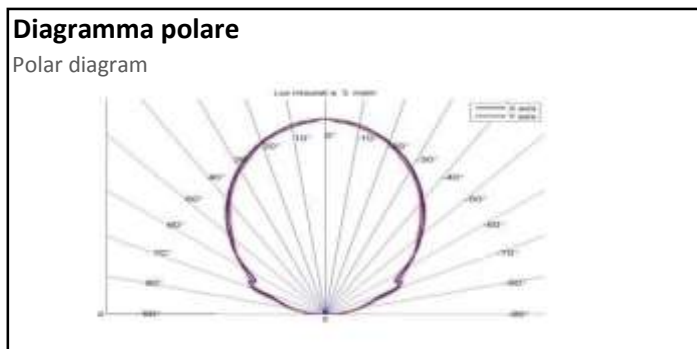

Codice: 19423

Articolo: FTF20NC30SE44

Descrizione: Plafoniera d'emergenza S.E. IP44
Serie **FAST FLAG**

SPECIFICHE TECNICHE

TECHNICAL SPECIFICATIONS

Fabbricazione elettronica LED	Italiana
Manufacturing LED electronics	Italian
Alimentazione	230Vca-50Hz
Input power	
Assorbimento	2W
Power consumption	
Grado di protezione	IP44
Protection degree	
Corpo	ABS-policarbonato autoestinguente V2 conforme alle normative vigenti
Body	Self-extinguishing (V2) ABS plastic material
Ottica	Policarbonato prismaticizzato autoestinguente V2
Reflector	Self-extinguishing (V2) prismaticized polycarbonate
Fonte luminosa	LED Micro 150 Lumen/1W
Light source	
Visibilità Segnaletica	20 mt
Visibility signage	
Temperatura operativa	-5°C+50°C
Operating temperature	
Resa cromatica (CRI)	75-90
Colour Rendering Index	
Tipo di funzionamento	S.E.
Type of functioning	Not Permanent

Dimensioni Targa	240x150x5 mm
Plate Dimensions	
Dimensioni	240x90x47mm
Dimensions	
Autonomia	3 h
Autonomy	
Tempo di ricarica	12 h
Charging time	
Montaggio*	A soffitto
Mounting*	Ceiling
Targa	Plexiglass Colato
Plate	Cast Plexiglass
Supporto Targa	Acciaio Inox
Plate support	Stainless Steel
Batteria	Ni-Cd Ricaricabile
Battery	Rechargeable Ni-Cd
Ricarica della batteria a corrente costante	
Battery recharging at constant rated current	
Protezione della batteria a scarica completa	
Battery protection at full discharging	
LED Verde spia presenza rete	
GREEN LED power ON	