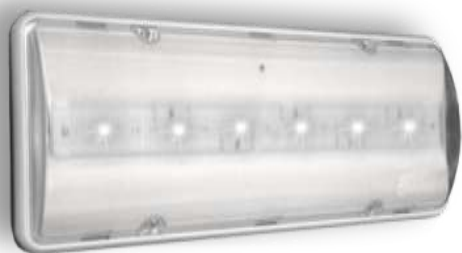

REPLAY LED H.F.

Codice: 07920

Articolo: REH1200NC20SE44

Descrizione: Plafoniera d'emergenza Alto Flusso
S.E. IP 44

SPECIFICHE TECNICHE

TECHNICAL SPECIFICATIONS

Fabbricazione elettronica LED Manufacturing LED electronics	Italiana KROS Italian by KROS
Alimentazione Input power	230Vca-50Hz
Assorbimento Power consumption	3W
Grado di protezione Protection degree	IP 44
Corpo Body	Policarbonato autoestinguente V0 conforme alle normative vigenti Self-extinguishing (V0) plastic material
Ottica Reflector	Policarbonato prismaticizzato autoestinguente V0 Self-extinguishing (V0) prismaticized polycarbonate
Fonte luminosa Light source	LED Micro 150 Lumen/1W
Flusso luminoso nominale Luminous flux	1200 Lumen
Temperatura operativa Operating temperature	- 5°C+ 50°C
Resa cromatica (CRI) Colour Rendering Index	75-90
Tipo di funzionamento Type of functioning	S.E. Not permanent
Garanzia sulla Fonte Luminosa a LED Light source Warranty	10 ANNI 10 years
Diagramma polare Polar diagram	

Gradi di resistenza agli urti Shock resistance	IK 08
Dimensioni Dimensions	350x170x60mm
Autonomia Autonomy	2 h
Tempo di ricarica Recharge time	30 h
Montaggio* Mounting*	A parete Wall
*ad incasso tramite art.WALL-BOX-V0 (cod.07742) *Recessed wall mounting by item WALL-BOX-V0 (cod.07742)	
Batteria Battery	Ni-Cd Ricaricabile Rechargeable Ni-Cd
Ricarica della batteria a corrente costante Battery recharging at constant rated current	
Protezione della batteria a scarica completa Battery protection at full discharging	
LED Verde spia presenza rete	
Inibizione emergenza tramite morsetto Inhibit mode	ammessa allowed
Lux a terra h 2,5 m On-the ground Lux	59 Lux
 <p>A 350mm B 170mm C 60mm</p>	