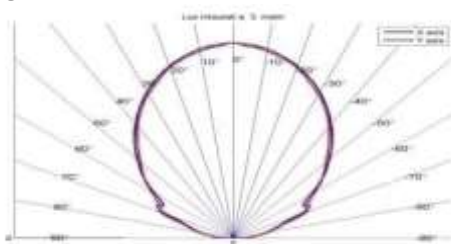

Codice: 19196

Articolo: FTF20NC10SA65

Descrizione: Plafoniera d'emergenza S.A. IP65
Serie **FAST FLAG**

SPECIFICHE TECNICHE

TECHNICAL SPECIFICATIONS

Fabbricazione elettronica LED Manufacturing LED electronics	Italiana Italian	Dimensioni Targa Plate Dimensions	240x150x5 mm
Alimentazione Input power	230Vca-50Hz	Dimensioni Lampada Lamp Dimensions	240x90x77mm
Assorbimento Power consumption	2W	Autonomia Autonomy	1 h
Grado di protezione Protection degree	IP65	Tempo di ricarica Charging time	12 h
Corpo Body	ABS-policarbonato autoestinguente V2 conforme alle normative vigenti Self-extinguishing (V2) ABS plastic material	Montaggio* Mounting*	A soffitto Ceiling
Ottica Reflector	Policarbonato prismaticizzato autoestinguente V2 Self-extinguishing (V2) prismaticized polycarbonate	Targa Plate	Plexiglass Colato Cast Plexiglass
Fonte luminosa Light source	LED Micro 150 Lumen/1W	Supporto Targa Plate support	Acciaio Inox Stainless Steel
Visibilità Segnaletica Visibility signage	20 mt	Batteria Battery	Ni-Cd Ricaricabile Rechargeable Ni-Cd
Temperatura operativa Operating temperature	-5°C+50°C	Ricarica della batteria a corrente costante Battery recharging at constant rated current	
Resa cromatica (CRI) Colour Rendering Index	75-90	Protezione della batteria a scarica completa Battery protection at full discharging	
Tipo di funzionamento Type of functioning	S.A. Permanent	LED Verde spia presenza rete GREEN LED power ON	

Diagramma polare

Polar diagram

Resistenza agli urti

Shock resistance degree

IK 08

Garanzia sulla Fonte Luminosa

ANNI

10