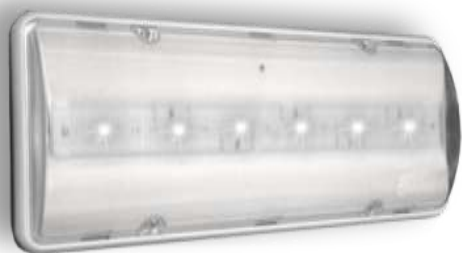

REPLAY LED H.F.

Codice: 07945

Articolo: REH300NC10SE65

Descrizione: Plafoniera d'emergenza Alto Flusso
S.E. IP 65

SPECIFICHE TECNICHE

TECHNICAL SPECIFICATIONS

Fabbricazione elettronica LED Manufacturing LED electronics	Italiana KROS Italian by KROS
Alimentazione Input power	230Vca-50Hz
Assorbimento Power consumption	3W
Grado di protezione Protection degree	IP 65
Corpo Body	Policarbonato autoestinguente V0 conforme alle normative vigenti Self-extinguishing (V0) plastic material
Ottica Reflector	Policarbonato prismatico autoestinguente V0 Self-extinguishing (V0) prismatic polycarbonate
Fonte luminosa Light source	LED Micro 150 Lumen/1W
Flusso luminoso nominale Luminous flux	300 Lumen
Temperatura operativa Operating temperature	- 5°C+ 50°C
Resa cromatica (CRI) Colour Rendering Index	75-90
Tipo di funzionamento Type of functioning	S.E. Not permanent
Garanzia sulla Fonte Luminosa a LED Light source Warranty	10 ANNI 10 years
Diagramma polare Polar diagram	

Gradi di resistenza agli urti Shock resistance	IK 08
Dimensioni Dimensions	350x170x60mm
Autonomia Autonomy	1 h
Tempo di ricarica Recharge time	8 h
Montaggio* Mounting*	A parete Wall
*ad incasso tramite art.WALL-BOX-V0 (cod.07742) *Recessed wall mounting by item WALL-BOX-V0 (cod.07742)	
Batteria Battery	Ni-Cd Ricaricabile Rechargeable Ni-Cd
Ricarica della batteria a corrente costante Battery recharging at constant rated current	
Protezione della batteria a scarica completa Battery protection at full discharging	
LED Verde spia presenza rete	
Inibizione emergenza tramite morsetto Inhibit mode	ammessa allowed
Lux a terra h 2,5 m On-the ground Lux	16 Lux
 <p>A 350mm B 170mm C 60mm</p>	