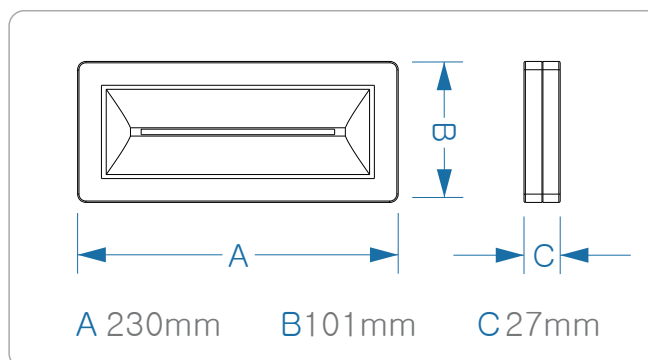

Diagramma polare  
*Polar diagram*

NICE - STANDARD S.E. IP42 - RICARICA 12H							
CODICE	ARTICOLO	LUMEN S.E.		AUTONOMIA	BATTERIA	TEMPO DI RICARICA	MODO
59371	NICE75NM10SE42	75		60 min	Ni-MH	12 h	S.E.
59372	NICE75NM15SE42	75		90 min	Ni-MH	12 h	S.E.
59373	NICE75NM20SE42	75		120 min	Ni-MH	12 h	S.E.
59374	NICE75NM30SE42	75		180 min	Ni-MH	12 h	S.E.
59375	NICE90NM10SE42	90		60 min	Ni-MH	12 h	S.E.
59376	NICE90NM15SE42	90		90 min	Ni-MH	12 h	S.E.
59377	NICE90NM20SE42	90		120 min	Ni-MH	12 h	S.E.
59378	NICE90NM30SE42	90		180 min	Ni-MH	12 h	S.E.
59379	NICE115NM10SE42	115		60 min	Ni-MH	12 h	S.E.
59380	NICE115NM15SE42	115		90 min	Ni-MH	12 h	S.E.
59381	NICE115NM20SE42	115		120 min	Ni-MH	12 h	S.E.
59382	NICE115NM30SE42	115		180 min	Ni-MH	12 h	S.E.
59383	NICE150NM10SE42	150		60 min	Ni-MH	12 h	S.E.
59384	NICE150NM15SE42	150		90 min	Ni-MH	12 h	S.E.
59385	NICE150NM20SE42	150		120 min	Ni-MH	12 h	S.E.
59386	NICE150NM30SE42	150		180 min	Ni-MH	12 h	S.E.
59387	NICE200NM10SE42	200		60 min	Ni-MH	12 h	S.E.
59388	NICE200NM15SE42	200		90 min	Ni-MH	12 h	S.E.
59389	NICE200NM20SE42	200		120 min	Ni-MH	12 h	S.E.
59390	NICE200NM30SE42	200		180 min	Ni-MH	12 h	S.E.
59391	NICE230NM10SE42	230		60 min	Ni-MH	12 h	S.E.
59392	NICE230NM15SE42	230		90 min	Ni-MH	12 h	S.E.
59393	NICE230NM20SE42	230		120 min	Ni-MH	12 h	S.E.
59394	NICE300NM10SE42	300		60 min	Ni-MH	12 h	S.E.
59395	NICE300NM15SE42	300		90 min	Ni-MH	12 h	S.E.
59396	NICE300NM20SE42	300		120 min	Ni-MH	12 h	S.E.
59397	NICE380NM10SE42	380		60 min	Ni-MH	12 h	S.E.
59398	NICE380NM15SE42	380		90 min	Ni-MH	12 h	S.E.
60688	NICE500NM10SE42	500		60 min	Ni-MH	12 h	S.E.