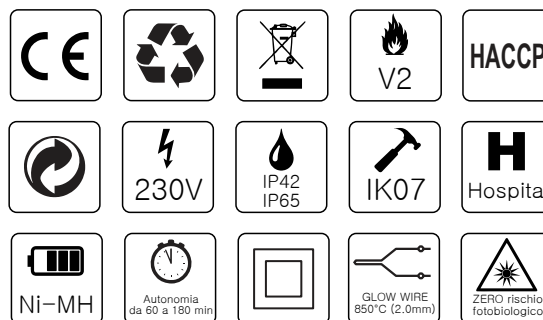

Conforme alle normative vigenti:  
*Complies with current Standards:*

- EN 61547 • EN 1838 • EN 60598-2-22 • EN 62471 • EN 55015, Classe B
- EN 60598-1 • EN 61347-2-7 • EN 62034 (Autotesting Version)

- REST MODE
- POSSIBILITÀ DI INIBIZIONE