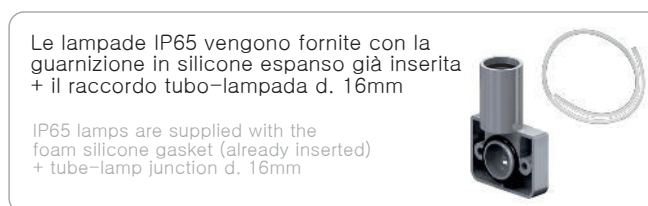

Diagramma polare  
*Polar diagram*

NICE - STANDARD S.E. IP42 - RICARICA 12H							
CODICE	ARTICOLO	LUMEN S.E.		AUTONOMIA	BATTERIA	TEMPO DI RICARICA	MODO
59371	NICE75NM10SE42	75		60 min	Ni-MH	12 h	S.E.
59372	NICE75NM15SE42	75		90 min	Ni-MH	12 h	S.E.
59373	NICE75NM20SE42	75		120 min	Ni-MH	12 h	S.E.
59374	NICE75NM30SE42	75		180 min	Ni-MH	12 h	S.E.
59375	NICE90NM10SE42	90		60 min	Ni-MH	12 h	S.E.
59376	NICE90NM15SE42	90		90 min	Ni-MH	12 h	S.E.
59377	NICE90NM20SE42	90		120 min	Ni-MH	12 h	S.E.
59378	NICE90NM30SE42	90		180 min	Ni-MH	12 h	S.E.
59379	NICE115NM10SE42	115		60 min	Ni-MH	12 h	S.E.
59380	NICE115NM15SE42	115		90 min	Ni-MH	12 h	S.E.
59381	NICE115NM20SE42	115		120 min	Ni-MH	12 h	S.E.
59382	NICE115NM30SE42	115		180 min	Ni-MH	12 h	S.E.
59383	NICE150NM10SE42	150		60 min	Ni-MH	12 h	S.E.
59384	NICE150NM15SE42	150		90 min	Ni-MH	12 h	S.E.
59385	NICE150NM20SE42	150		120 min	Ni-MH	12 h	S.E.
59386	NICE150NM30SE42	150		180 min	Ni-MH	12 h	S.E.
59387	NICE200NM10SE42	200		60 min	Ni-MH	12 h	S.E.
59388	NICE200NM15SE42	200		90 min	Ni-MH	12 h	S.E.
59389	NICE200NM20SE42	200		120 min	Ni-MH	12 h	S.E.
59390	NICE200NM30SE42	200		180 min	Ni-MH	12 h	S.E.
59391	NICE230NM10SE42	230		60 min	Ni-MH	12 h	S.E.
59392	NICE230NM15SE42	230		90 min	Ni-MH	12 h	S.E.
59393	NICE230NM20SE42	230		120 min	Ni-MH	12 h	S.E.
59394	NICE300NM10SE42	300		60 min	Ni-MH	12 h	S.E.
59395	NICE300NM15SE42	300		90 min	Ni-MH	12 h	S.E.
59396	NICE300NM20SE42	300		120 min	Ni-MH	12 h	S.E.
59397	NICE380NM10SE42	380		60 min	Ni-MH	12 h	S.E.
59398	NICE380NM15SE42	380		90 min	Ni-MH	12 h	S.E.
60688	NICE500NM10SE42	500		60 min	Ni-MH	12 h	S.E.